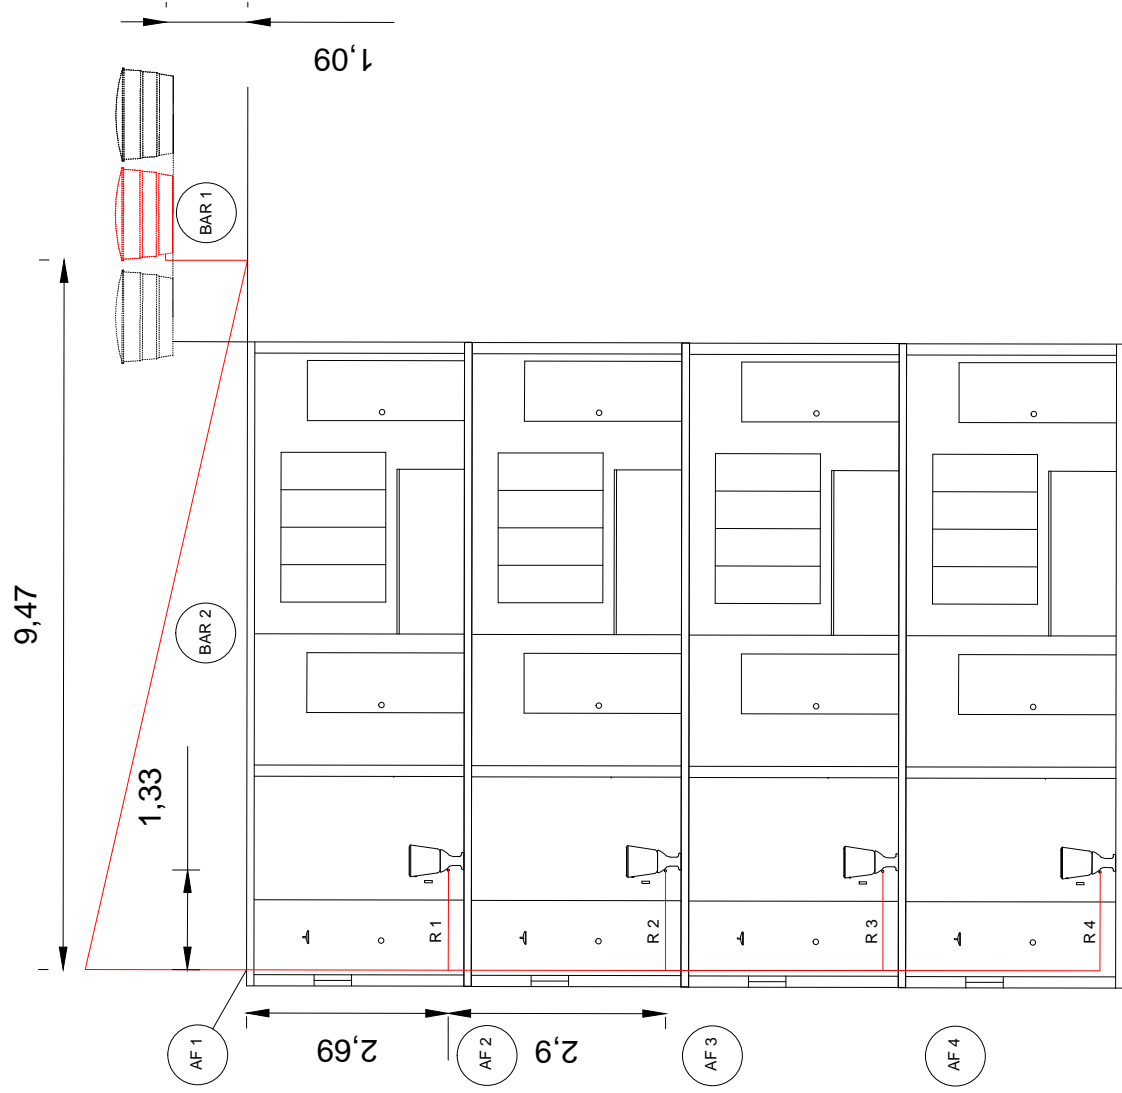

PLANTA CORTE AA COM AS COM DETALHAMENTO DE AF'S

DISCIPLINA: CONDOMÍNIO PAIVA E SILVA

ASSUNTO: CORTE PRÉDIO ÁGUA FRIA

AUTOR: LUIZ GUSTAVO DOMINGUETI

ESCALA

1:100

00/00/00